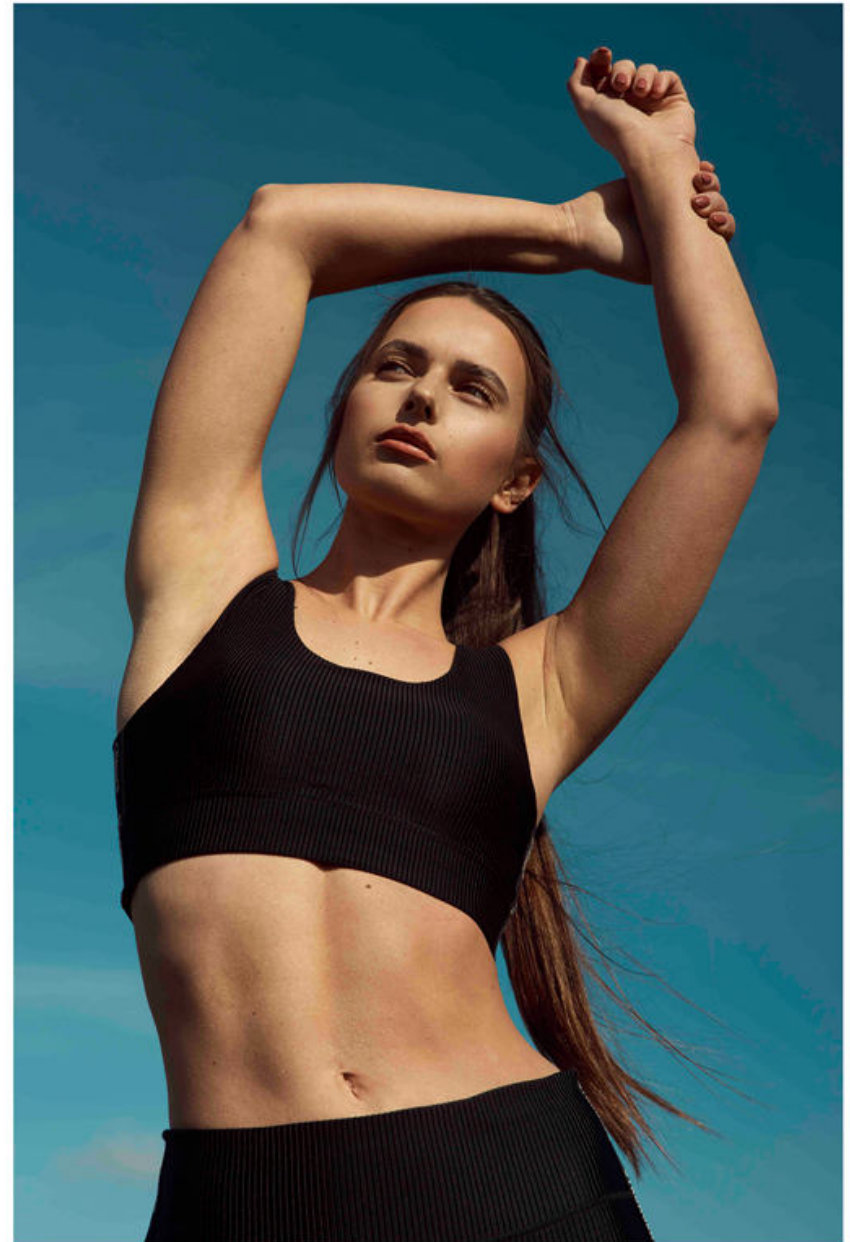

**lizzy**

HEIGHT: 172 cm | BUST: 83 cm | WAIST: 67 cm | HIPS: 97 cm | SHOES: 40 EU | HAIR: BROWN | EYES: GREEN

**mix | models**

INTERNATIONAL AGENCY

W: [WWW.MIX-MODELS.NL](http://WWW.MIX-MODELS.NL) - T: 0031 (0) 20 215 70 81 - E: [MODELS@MIX-MODELS.NL](mailto:MODELS@MIX-MODELS.NL)